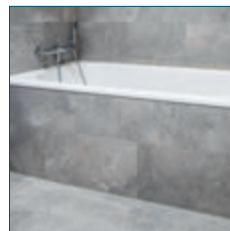

## AUSSTATTUNG

**1** Porcelaingres  
Royal Stone, Palladium Grey  
Wandfliesen: 30 x 60 cm  
Bodenfliesen: 60 x 60 cm

**2** Bambé  
Comfort Tabis, Fischgrät

**3** Grohe  
Euphoria Smart  
Control 310 Cube  
Duo

**4** BETTE  
Starlet, 175 x 75 cm

**5** Villeroy & Boch  
Just,  
Badewannenbatterie  
mit Einhandbrause

**6** Laufen  
VAL, 55 x 42 cm  
  
Villeroy & Boch  
Just, Einhandbatterie

**7** Laufen  
VAL mit  
Absenkautomatik

## HIGHLIGHTS

- Aufzug bis in die Wohnung.
- zwei Tageslichtbäder, davon eins mit Austritt.
- Schlafzimmer mit Ankleide & Blick auf die Poppelsdorfer Allee.
- Dachterrasse mit 36 m<sup>2</sup> & Süd-West Ausrichtung.
- Barrierefrei