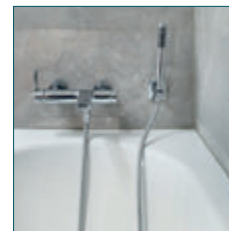

## AUSSTATTUNG

**1** Porcelaingres  
Royal Stone, Palladium Grey  
Wandfliesen: 30 x 60 cm  
Bodenfliesen: 60 x 60 cm

**2** Bambé  
Comfort Tabis, Fischgrät

**3** Grohe  
Euphoria Smart  
Control 310 Cube  
Duo

**4** BETTE  
Starlet, 175 x 75 cm

**5** Villeroy & Boch  
Just,  
Badewannenbatterie  
mit Einhandbrause

**6** Laufen  
VAL, 55 x 42 cm  
  
Villeroy & Boch  
Just, Einhandbatterie

**7** Laufen  
VAL mit  
Absenkautomatik

## HIGHLIGHTS

- Aufzug bis in die Wohnung.
- zwei Tageslichtbäder, davon eins mit Austritt.
- Schlafzimmer mit Ankleide & Blick auf die Poppelsdorfer Allee.
- Dachterrasse mit 36 m<sup>2</sup> & Süd-West Ausrichtung.
- Barrierefrei