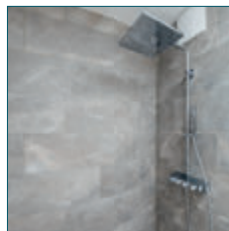

## AUSSTATTUNG

**1** Porcelaingres  
Royal Stone, Palladium Grey  
Wandfliesen: 30 x 60 cm  
Bodenfliesen: 60 x 60 cm

**2** Bambé  
Comfort Tabis, Fischgrät

**3** Grohe  
Euphoria Smart  
Control 310 Cube  
Duo

**4** BETTE  
Starlet, 175 x 75 cm

**5** Villeroy & Boch  
Just,  
Badewannenbatterie  
mit Einhandbrause

**6** Laufen  
VAL, 55 x 42 cm  
  
Villeroy & Boch  
Just, Einhandbatterie

**7** Laufen  
VAL mit  
Absenkautomatik

## HIGHLIGHTS

- Aufzug bis in die Wohnung.
- zwei Tageslichtbäder, davon eins mit Austritt.
- Schlafzimmer mit Ankleide & Blick auf die Poppelsdorfer Allee.
- Dachterrasse mit 36 m<sup>2</sup> & Süd-West Ausrichtung.
- Barrierefrei