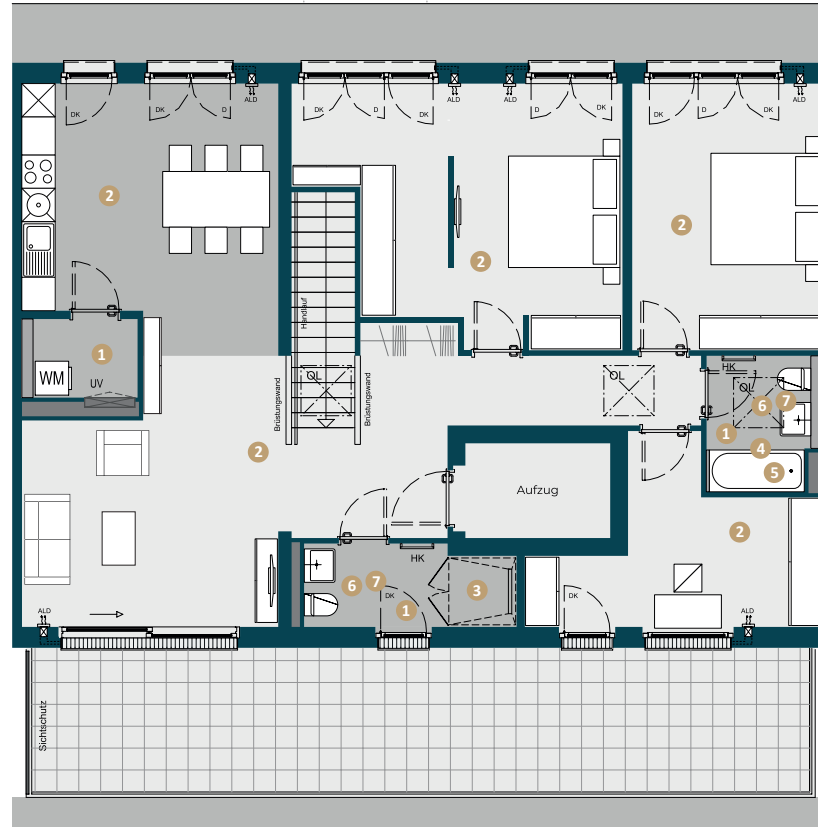

# Constance

Haus 1 | Wohnung 11  
4-Zimmer | 138,24 m<sup>2</sup>

## AUSSTATTUNG

**1** Porcelaingres  
Royal Stone, Palladium Grey  
Wandfliesen: 30 x 60 cm  
Bodenfliesen: 60 x 60 cm

**2** Bambé  
Comfort Tabis, Fischgrät

**3** Grohe  
Euphoria Smart  
Control 310 Cube  
Duo

**4** BETTE  
Starlet, 175 x 75 cm

**5** Villeroy & Boch  
Just,  
Badewannenbatterie  
mit Einhandbrause

**6** Laufen  
VAL, 55 x 42 cm  
  
Villeroy & Boch  
Just, Einhandbatterie

**7** Laufen  
VAL mit  
Absenkautomatik

## HIGHLIGHTS

- Aufzug bis in die Wohnung.
- zwei Tageslichtbäder, davon eins mit Austritt.
- Schlafzimmer mit Ankleide & Blick auf die Poppelsdorfer Allee.
- Dachterrasse mit 36 m<sup>2</sup> & Süd-West Ausrichtung.
- Barrierefrei