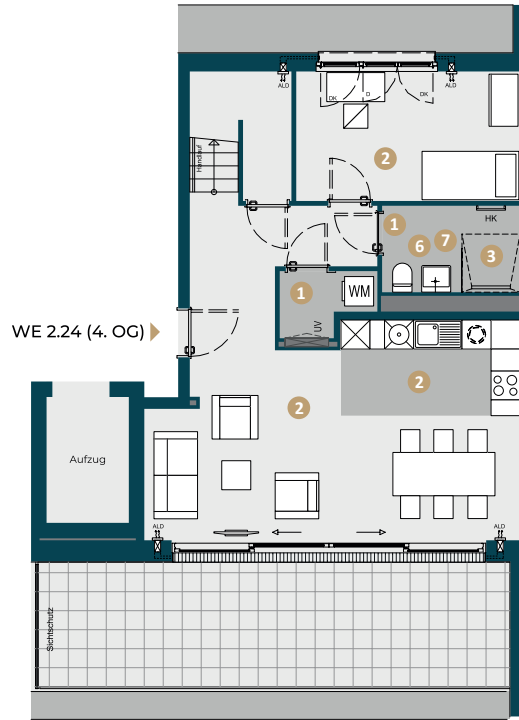

Constance

Haus 2 | Wohnung 24
5-Zimmer | 134,39 m²

AUSSTATTUNG

1 Porcelaingres
Royal Stone, Noble Beige
Wandfliesen: 30 x 60 cm
Bodenfliesen: 60 x 60 cm

2 Bambé
Comfort Tabis, Fischgrät

3 Grohe
Euphoria
SmartControl 310
Cube Duo

4 Duravit
No. 1 Trapez, 170 x 75 cm

5 Villeroy & Boch
Just,
Badewannenbatterie
mit Handbrause

6 Laufen
Pro S, 55 x 46,5 cm

Villeroy & Boch
Just, Einhandbatterie

7 Laufen
Pro S, mit
Absenkautomatik

Constance

Haus 2 | Wohnung 24
5-Zimmer | 134,39 m²

HIGHLIGHTS

- Maisonette-Wohnung.
- Tageslichtbad mit Doppelwaschtisch.
- Masterbad mit Badewanne.
- Schlafzimmer mit Blick auf die Poppelsdorfer Allee.
- Dachterrasse mit Süd-Ost Ausrichtung & Blick ins Siebengebirge.