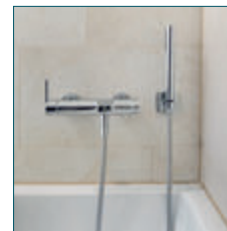

Constance

Haus 2 | Wohnung 24
5-Zimmer | 134,39 m²

AUSSTATTUNG

1 Porcelaingres
Royal Stone, Noble Beige
Wandfliesen: 30 x 60 cm
Bodenfliesen: 60 x 60 cm

2 Bambé
Comfort Tabis, Fischgrät

3 Grohe
Euphoria
SmartControl 310
Cube Duo

4 Duravit
No. 1 Trapez, 170 x 75 cm

5 Villeroy & Boch
Just,
Badewannenbatterie
mit Handbrause

6 Laufen
Pro S, 55 x 46,5 cm

Villeroy & Boch
Just, Einhandbatterie

7 Laufen
Pro S, mit
Absenkautomatik

Constance

Haus 2 | Wohnung 24
5-Zimmer | 134,39 m²

HIGHLIGHTS

- Maisonette-Wohnung.
- Tageslichtbad mit Doppelwaschtisch.
- Masterbad mit Badewanne.
- Schlafzimmer mit Blick auf die Poppelsdorfer Allee.
- Dachterrasse mit Süd-Ost Ausrichtung & Blick ins Siebengebirge.