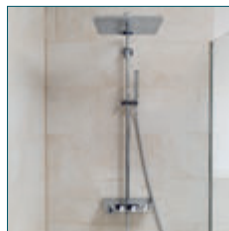

Constance

Haus 2 | Wohnung 24
5-Zimmer | 134,39 m²

AUSSTATTUNG

1 Porcelaingres
Royal Stone, Noble Beige
Wandfliesen: 30 x 60 cm
Bodenfliesen: 60 x 60 cm

2 Bambé
Comfort Tabis, Fischgrät

3 Grohe
Euphoria
SmartControl 310
Cube Duo

4 Duravit
No. 1 Trapez, 170 x 75 cm

5 Villeroy & Boch
Just,
Badewannenbatterie
mit Handbrause

6 Laufen
Pro S, 55 x 46,5 cm

Villeroy & Boch
Just, Einhandbatterie

7 Laufen
Pro S, mit
Absenkautomatik

Constance

Haus 2 | Wohnung 24
5-Zimmer | 134,39 m²

HIGHLIGHTS

- Maisonette-Wohnung.
- Tageslichtbad mit Doppelwaschtisch.
- Masterbad mit Badewanne.
- Schlafzimmer mit Blick auf die Poppelsdorfer Allee.
- Dachterrasse mit Süd-Ost Ausrichtung & Blick ins Siebengebirge.