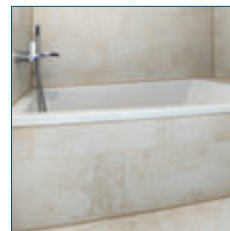

Constance

Haus 2 | Wohnung 24
5-Zimmer | 134,39 m²

AUSSTATTUNG

1 Porcelaingres
Royal Stone, Noble Beige
Wandfliesen: 30 x 60 cm
Bodenfliesen: 60 x 60 cm

2 Bambé
Comfort Tabis, Fischgrät

3 Grohe
Euphoria
SmartControl 310
Cube Duo

4 Duravit
No. 1 Trapez, 170 x 75 cm

5 Villeroy & Boch
Just,
Badewannenbatterie
mit Handbrause

6 Laufen
Pro S, 55 x 46,5 cm

Villeroy & Boch
Just, Einhandbatterie

7 Laufen
Pro S, mit
Absenkautomatik

Constance

Haus 2 | Wohnung 24
5-Zimmer | 134,39 m²

HIGHLIGHTS

- Maisonette-Wohnung.
- Tageslichtbad mit Doppelwaschtisch.
- Masterbad mit Badewanne.
- Schlafzimmer mit Blick auf die Poppelsdorfer Allee.
- Dachterrasse mit Süd-Ost Ausrichtung & Blick ins Siebengebirge.