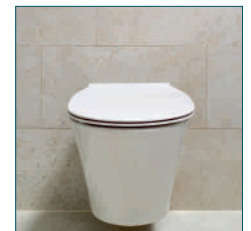

# Constance

Haus 5 | Wohnung 63  
4-Zimmer | 134,80 m<sup>2</sup>

## AUSSTATTUNG

**1** Porcelaingres  
Royal Stone, Noble Beige  
Wandfliesen: 30 x 60 cm  
Bodenfliesen: 60 x 60 cm

**2** Weitzer Parkett  
Stab 75, Stabparkett

**3** Grohe  
Rainshower Smart  
Active 310

**4** BETTE  
Starlet, 175 x 75 cm

**5** Dornbracht  
Lissé,  
Badewannenbatterie  
mit Handbrause

**6** Ideal Standard  
Connect Air, 55 x 46 cm  
  
Dornbracht  
Lissé, Einhandbatterie

**7** Ideal Standard  
Connect Air, mit  
Absenkautomatik