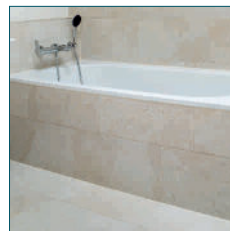

## AUSSTATTUNG

**1** Porcelaingres  
Royal Stone, Noble Beige  
Wandfliesen: 30 x 60 cm  
Bodenfliesen: 60 x 60 cm

**2** Weitzer Parkett  
Stab 75, Stabparkett

**3** Grohe  
Rainshower Smart  
Active 310

**4** BETTE  
Starlet, 175 x 75 cm

**5** Dornbracht  
Lissé,  
Badewannenbatterie  
mit Handbrause

**6** Ideal Standard  
Connect Air, 55 x 46 cm  
  
Dornbracht  
Lissé, Einhandbatterie

**7** Ideal Standard  
Connect Air, mit  
Absenkautomatik

## HIGHLIGHTS

- Aufzug bis in die Wohnung.
- Masterbad mit Lichtkuppel.
- Küche mit Blick auf die Poppelsdorfer Allee.
- Lichtkuppeln in den Fluren.
- Zweiseitige Dachterrasse mit einer Gesamtgröße von 70 m<sup>2</sup> und Süd-West-Ausrichtung.