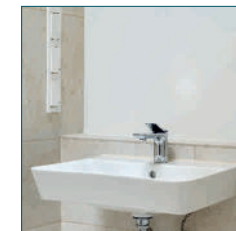

## AUSSTATTUNG

**1** Porcelaingres  
Royal Stone, Noble Beige  
Wandfliesen: 30 x 60 cm  
Bodenfliesen: 60 x 60 cm

**2** Weitzer Parkett  
Stab 75, Stabparkett

**3** Grohe  
Rainshower Smart  
Active 310

**4** BETTE  
Starlet, 175 x 75 cm

**5** Dornbracht  
Lissé,  
Badewannenbatterie  
mit Handbrause

**6** Ideal Standard  
Connect Air, 55 x 46 cm  
  
Dornbracht  
Lissé, Einhandbatterie

**7** Ideal Standard  
Connect Air, mit  
Absenkautomatik