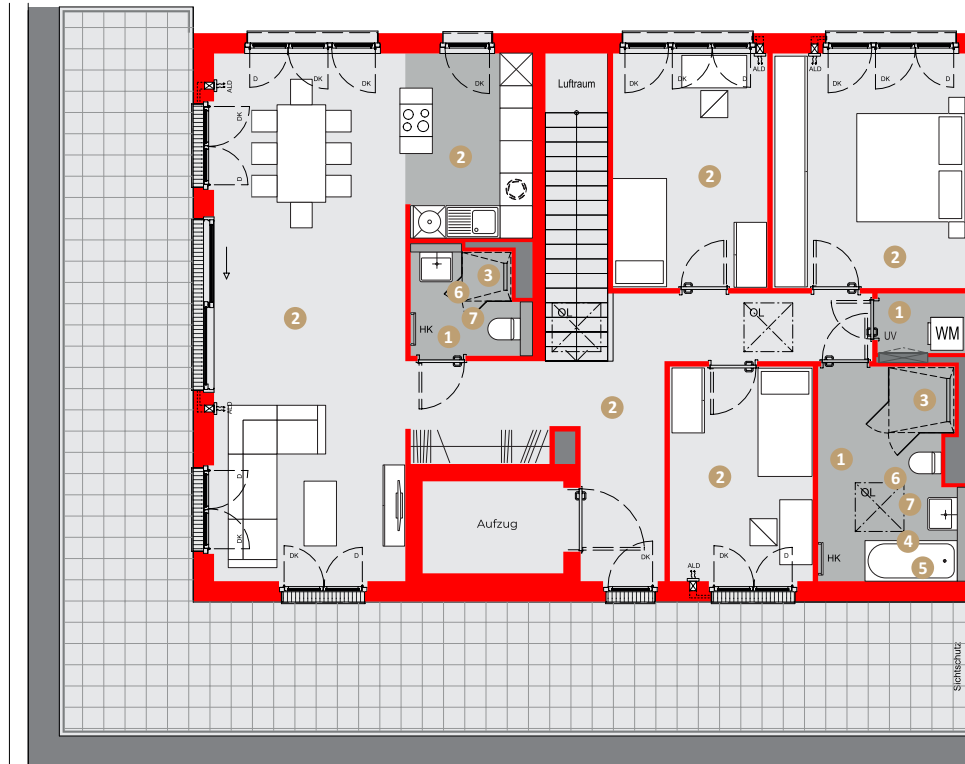

# Constance

Haus 5 | Wohnung 63  
4-Zimmer | 134,80 m<sup>2</sup>

## AUSSTATTUNG

**1** Porcelaingres  
Royal Stone, Noble Beige  
Wandfliesen: 30 x 60 cm  
Bodenfliesen: 60 x 60 cm

**2** Weitzer Parkett  
Stab 75, Stabparkett

**3** Grohe  
Rainshower Smart  
Active 310

**4** BETTE  
Starlet, 175 x 75 cm

**5** Dornbracht  
Lissé,  
Badewannenbatterie  
mit Handbrause

**6** Ideal Standard  
Connect Air, 55 x 46 cm  
  
Dornbracht  
Lissé, Einhandbatterie

**7** Ideal Standard  
Connect Air, mit  
Absenkautomatik

## HIGHLIGHTS

- Aufzug bis in die Wohnung.
- Masterbad mit Lichtkuppel.
- Küche mit Blick auf die Poppelsdorfer Allee.
- Lichtkuppeln in den Fluren.
- Zweiseitige Dachterrasse mit einer Gesamtgröße von 70 m<sup>2</sup> und Süd-West-Ausrichtung.