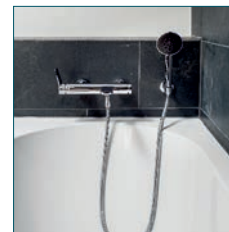

Constance

Haus 7 | Wohnung 88
3-Zimmer | 85,59 m²

AUSSTATTUNG

- 1** Porcelaingres
Royal Stone, Black Diamond
Wandfliesen: 30 x 60 cm
Bodenfliesen: 60 x 60 cm

- 2** Bemé
Comfort Tabis, Stabparkett

- 3** Grohe
Rainshower Smart
Active 310

- 4** Villeroy & Boch
O.novo Duo, 180 x 80 cm

- 5** Dornbracht
Lissé,
Badewannenbatterie
mit Handbrause

- 6** Laufen
VAL, 55 x 42 cm

Dornbracht
Lissé, Einhandbatterie

- 7** Laufen
VAL, mit
Absenkautomatik

Constance

Haus 7 | Wohnung 88
4-Zimmer | 85,59 m²

HIGHLIGHTS

- Maisonette-Wohnung.
- Tageslichtbad, sowie ein Gäste-WC.
- Getrennter Wohn- und Essbereich.
- Heller Flur durch Lichtkuppel.
- Dachterrasse mit Blick in den Innenhof und Süd-Ausrichtung.