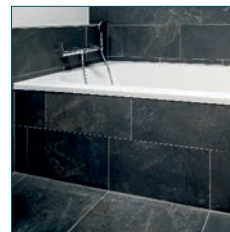

Constance

Haus 7 | Wohnung 88
3-Zimmer | 85,59 m²

AUSSTATTUNG

- 1** Porcelaingres
Royal Stone, Black Diamond
Wandfliesen: 30 x 60 cm
Bodenfliesen: 60 x 60 cm

- 2** Bemé
Comfort Tabis, Stabparkett

- 3** Grohe
Rainshower Smart
Active 310

- 4** Villeroy & Boch
O.novo Duo, 180 x 80 cm

- 5** Dornbracht
Lissé,
Badewannenbatterie
mit Handbrause

- 6** Laufen
VAL, 55 x 42 cm

Dornbracht
Lissé, Einhandbatterie

- 7** Laufen
VAL, mit
Absenkautomatik

Constance

Haus 7 | Wohnung 88
4-Zimmer | 85,59 m²

HIGHLIGHTS

- Maisonette-Wohnung.
- Tageslichtbad, sowie ein Gäste-WC.
- Getrennter Wohn- und Essbereich.
- Heller Flur durch Lichtkuppel.
- Dachterrasse mit Blick in den Innenhof und Süd-Ausrichtung.