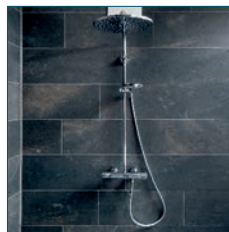

Constance

Haus 7 | Wohnung 88
3-Zimmer | 85,59 m²

AUSSTATTUNG

- 1** Porcelaingres
Royal Stone, Black Diamond
Wandfliesen: 30 x 60 cm
Bodenfliesen: 60 x 60 cm

- 2** Bemé
Comfort Tabis, Stabparkett

- 3** Grohe
Rainshower Smart
Active 310

- 4** Villeroy & Boch
O.novo Duo, 180 x 80 cm

- 5** Dornbracht
Lissé,
Badewannenbatterie
mit Handbrause

- 6** Laufen
VAL, 55 x 42 cm

Dornbracht
Lissé, Einhandbatterie

- 7** Laufen
VAL, mit
Absenkautomatik

Constance

Haus 7 | Wohnung 88
4-Zimmer | 85,59 m²

HIGHLIGHTS

- Maisonette-Wohnung.
- Tageslichtbad, sowie ein Gäste-WC.
- Getrennter Wohn- und Essbereich.
- Heller Flur durch Lichtkuppel.
- Dachterrasse mit Blick in den Innenhof und Süd-Ausrichtung.