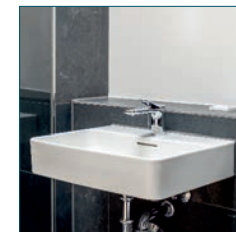

Constance

Haus 7 | Wohnung 88
3-Zimmer | 85,59 m²

AUSSTATTUNG

- 1** Porcelaingres
Royal Stone, Black Diamond
Wandfliesen: 30 x 60 cm
Bodenfliesen: 60 x 60 cm

- 2** Bemé
Comfort Tabis, Stabparkett

- 3** Grohe
Rainshower Smart
Active 310

- 4** Villeroy & Boch
O.novo Duo, 180 x 80 cm

- 5** Dornbracht
Lissé,
Badewannenbatterie
mit Handbrause

- 6** Laufen
VAL, 55 x 42 cm

Dornbracht
Lissé, Einhandbatterie

- 7** Laufen
VAL, mit
Absenkautomatik