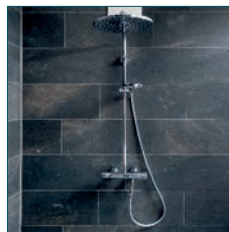

Constance

Haus 7 | Wohnung 88
3-Zimmer | 85,59 m²

AUSSTATTUNG

- 1** Porcelaingres
Royal Stone, Black Diamond
Wandfliesen: 30 x 60 cm
Bodenfliesen: 60 x 60 cm

- 2** Bembe
Comfort Tabis, Stabparkett

- 3** Grohe
Rainshower Smart
Active 310

- 4** Villeroy & Boch
O.novo Duo, 180 x 80 cm

- 5** Dornbracht
Lissé,
Badewannenbatterie
mit Handbrause

- 6** Laufen
VAL, 55 x 42 cm

Dornbracht
Lissé, Einhandbatterie

- 7** Laufen
VAL, mit
Absenkautomatik

Constance

Haus 7 | Wohnung 88
4-Zimmer | 85,59 m²

HIGHLIGHTS

- Maisonette-Wohnung.
- Tageslichtbad, sowie ein Gäste-WC.
- Getrennter Wohn- und Essbereich.
- Heller Flur durch Lichtkuppel.
- Dachterrasse mit Blick in den Innenhof und Süd-Ausrichtung.