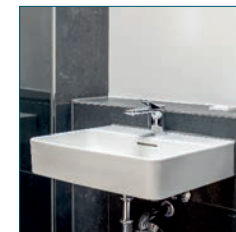

Constance

Haus 7 | Wohnung 88
3-Zimmer | 85,59 m²

AUSSTATTUNG

- 1** Porcelaingres
Royal Stone, Black Diamond
Wandfliesen: 30 x 60 cm
Bodenfliesen: 60 x 60 cm

- 2** Bembe
Comfort Tabis, Stabparkett

- 3** Grohe
Rainshower Smart
Active 310

- 4** Villeroy & Boch
O.novo Duo, 180 x 80 cm

- 5** Dornbracht
Lissé,
Badewannenbatterie
mit Handbrause

- 6** Laufen
VAL, 55 x 42 cm

Dornbracht
Lissé, Einhandbatterie

- 7** Laufen
VAL, mit
Absenkautomatik