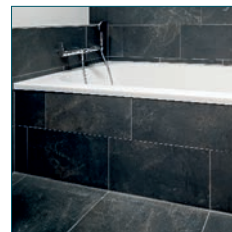

Constance

Haus 7 | Wohnung 88
3-Zimmer | 85,59 m²

AUSSTATTUNG

- 1** Porcelaingres
Royal Stone, Black Diamond
Wandfliesen: 30 x 60 cm
Bodenfliesen: 60 x 60 cm

- 2** Bembe
Comfort Tabis, Stabparkett

- 3** Grohe
Rainshower Smart
Active 310

- 4** Villeroy & Boch
O.novo Duo, 180 x 80 cm

- 5** Dornbracht
Lissé,
Badewannenbatterie
mit Handbrause

- 6** Laufen
VAL, 55 x 42 cm

Dornbracht
Lissé, Einhandbatterie

- 7** Laufen
VAL, mit
Absenkautomatik

Constance

Haus 7 | Wohnung 88
4-Zimmer | 85,59 m²

HIGHLIGHTS

- Maisonette-Wohnung.
- Tageslichtbad, sowie ein Gäste-WC.
- Getrennter Wohn- und Essbereich.
- Heller Flur durch Lichtkuppel.
- Dachterrasse mit Blick in den Innenhof und Süd-Ausrichtung.