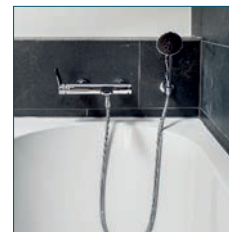

Constance

Haus 7 | Wohnung 88
3-Zimmer | 85,59 m²

AUSSTATTUNG

- 1** Porcelaingres
Royal Stone, Black Diamond
Wandfliesen: 30 x 60 cm
Bodenfliesen: 60 x 60 cm

- 2** Bembe
Comfort Tabis, Stabparkett

- 3** Grohe
Rainshower Smart
Active 310

- 4** Villeroy & Boch
O.novo Duo, 180 x 80 cm

- 5** Dornbracht
Lissé,
Badewannenbatterie
mit Handbrause

- 6** Laufen
VAL, 55 x 42 cm

Dornbracht
Lissé, Einhandbatterie

- 7** Laufen
VAL, mit
Absenkautomatik

Constance

Haus 7 | Wohnung 88
4-Zimmer | 85,59 m²

HIGHLIGHTS

- Maisonette-Wohnung.
- Tageslichtbad, sowie ein Gäste-WC.
- Getrennter Wohn- und Essbereich.
- Heller Flur durch Lichtkuppel.
- Dachterrasse mit Blick in den Innenhof und Süd-Ausrichtung.